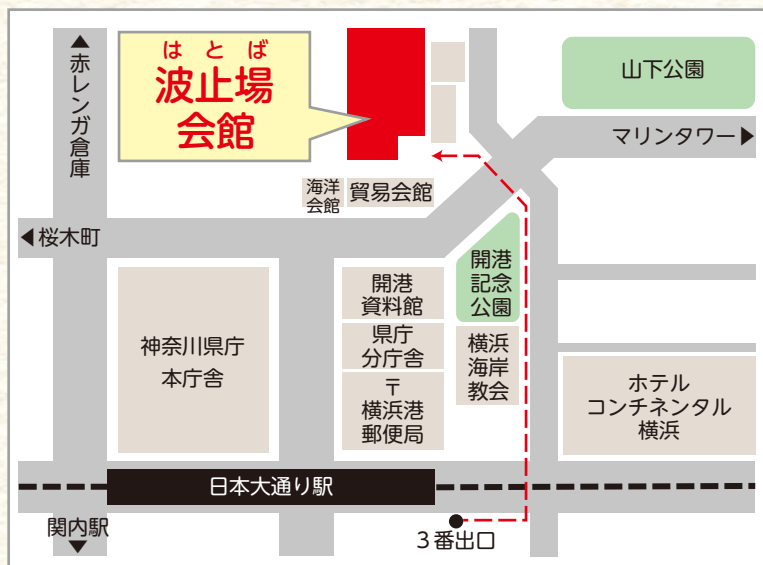

午前10時00分～午後3時00分まで

事前のお申し込みが必要です

入場の対象は東日本大震災の避難者の方となります

入場時間：10時00分～

退場時間は 11時30分～

ご自由です 13時00分～

**入場
無料**

今回昼食の準備はできませんが、
お一人ずつにお茶とお菓子をご用意いたします

会場：**はとば 波止場会館** (横浜市中区)

みなとみらい線「日本大通り駅」3番出口より徒歩約5分

かんたんヨーガ療法

イスに座ったままでもできますので、
どなたでも気軽に参加していただけます

ものづくり 体験コーナー

クリスマスツリーに飾るかわいい
オーナメントを作ってみませんか？

談話スペース

お茶・コーヒーでゆっくりおしゃべり