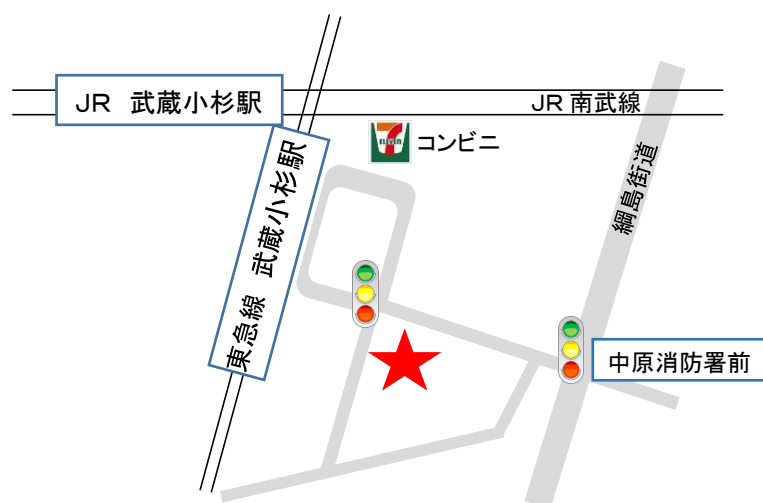

☆場所がわからない方は
11時30分に藤沢駅改札口
に集合してください
スタッフがあゆむ会の旗をもって
待機しています

9月9日(日) 第三回会場

大和市社会福祉協議会
大和市保健福祉センター
4階 第2講座室
大和市鶴間1-31-7

小田急江ノ島線鶴間駅から徒歩5分

☆場所がわからない方は11時30分に
鶴間駅改札口に集合してください
スタッフがあゆむ会の旗をもって待機しています

10月8日(月・祝) 第四回会場

かわさき市民活動センター
川崎市中原区新丸子東3-1100-12

- ・JR南武線武蔵小杉駅北改札(南武口)東口より徒歩3分
- ・東急線武蔵小杉駅正面口より徒歩2分、南口1から徒歩4分

☆場所がわからない方は
11時30分に武蔵小杉駅改札口に
集合してくださいスタッフがあゆむ会の
旗をもって待機しています