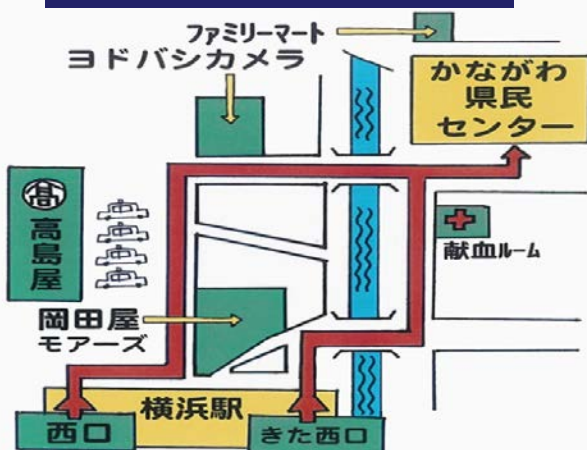

かながわ県民センター案内図

横浜市神奈川区鶴屋町2丁目24-2